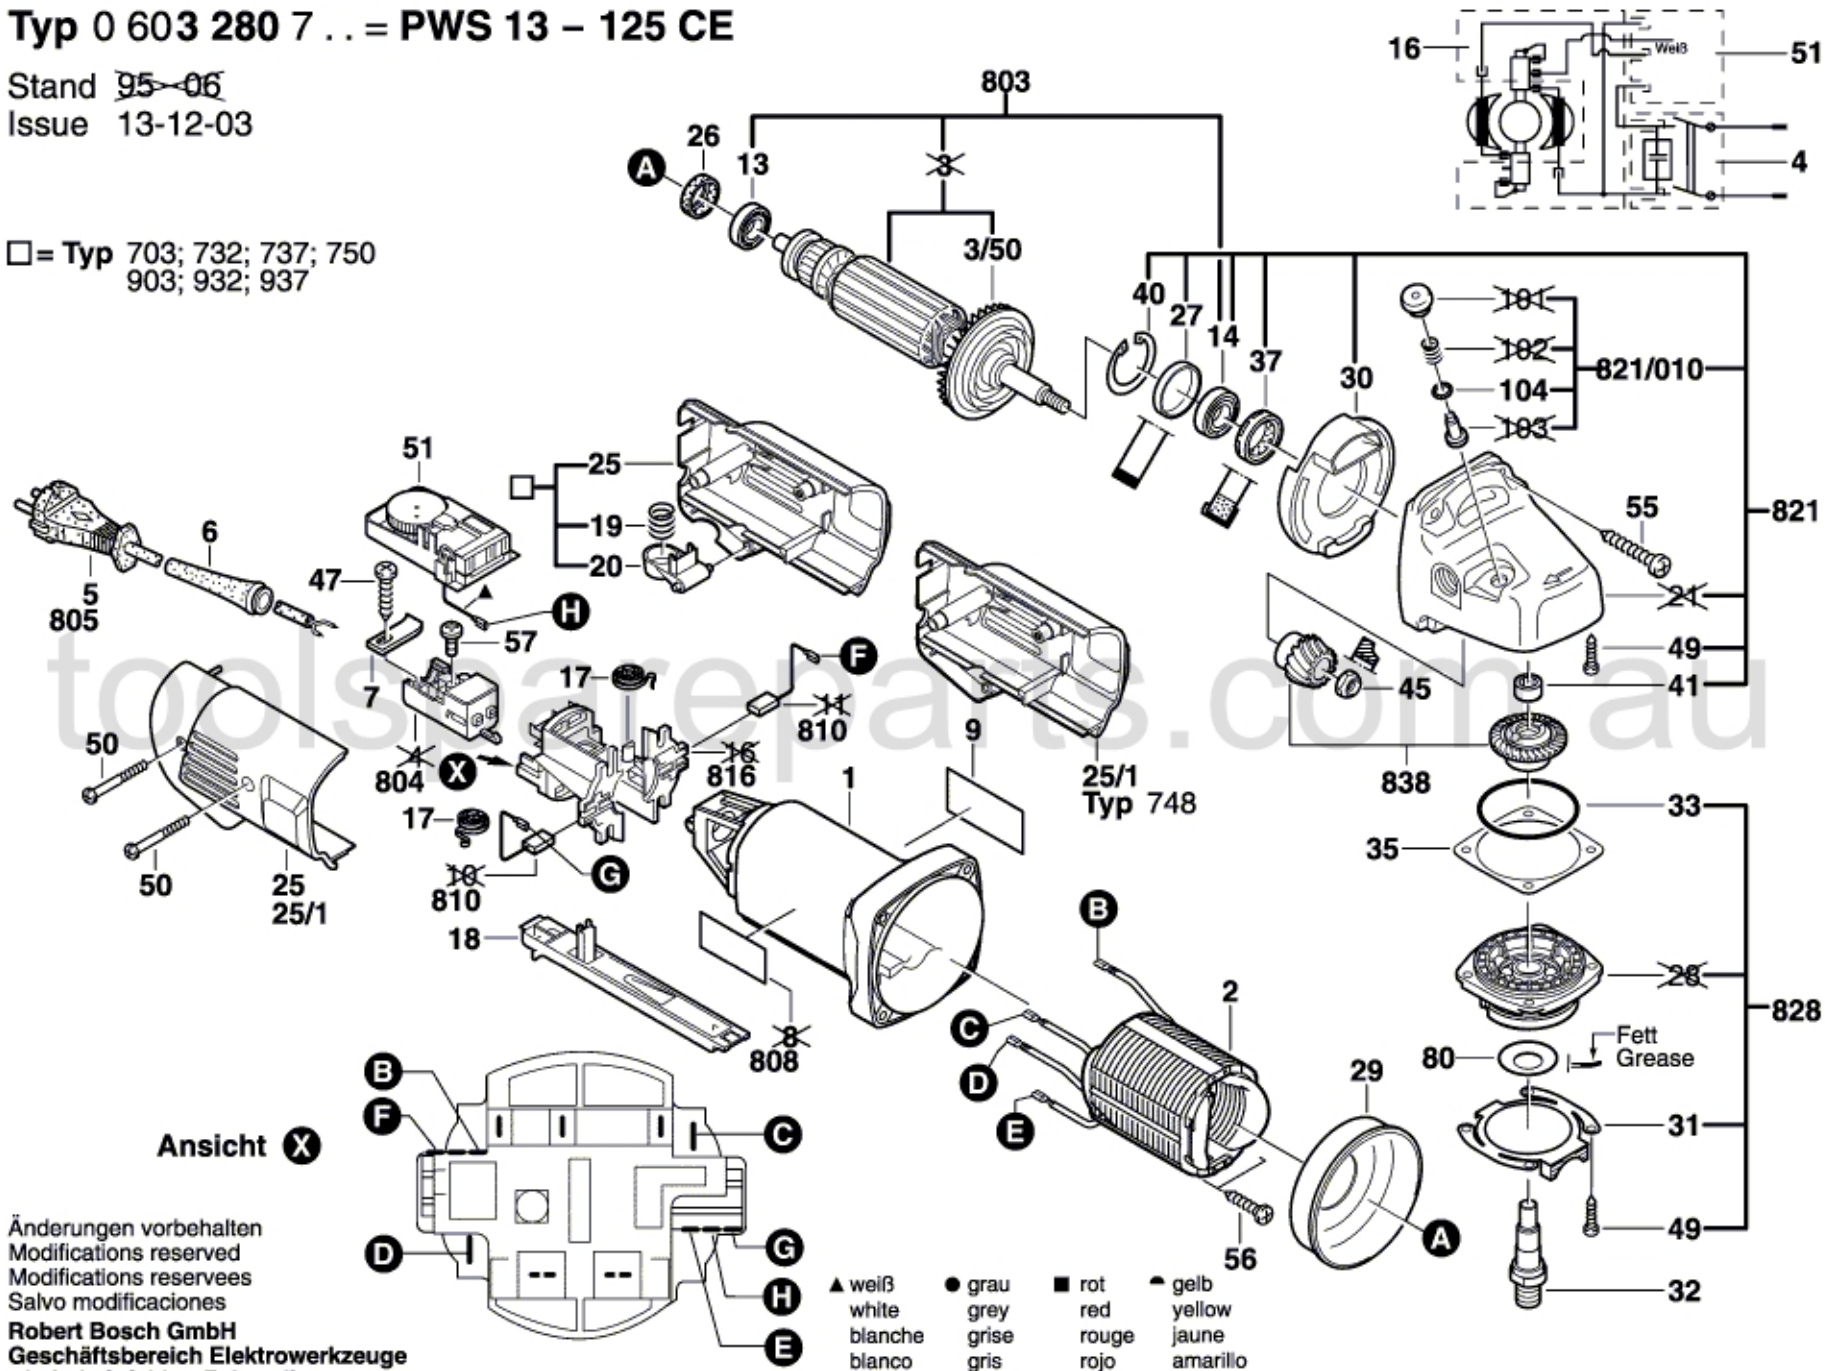

Typ 0 603 280 7.. = PWS 13 - 125 CE

Stand 95-06
Issue 13-12-03

□ = Typ 703; 732; 737; 750
903; 932; 937

Änderungen vorbehalten
Modifications reserved
Modificaciones reserves
Salvo modificaciones
Robert Bosch GmbH
Geschäftsbereich Elektrowerkzeuge
70745 Leinfelden-Echterdingen